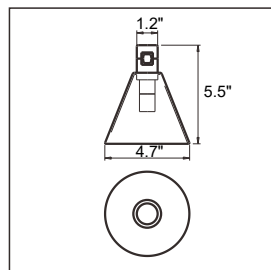

Cone Module J - 5W SES-M3-J-5-CCT