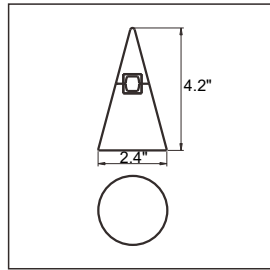

Cone Module B - 5W SES-M3-B-5-CCT-ANG