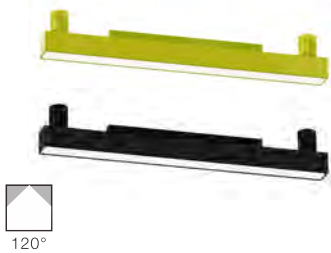

HEIGHT (m)	AVR E (lx)	CENTER E (lx)	DIAMETER (cm)
33.3°			
1.5	423	628	90
2	238	353	119
4	59	88	239
4.5	47	70	269
6	26	39	358

7W 532lm Ra:96

Bar Module S (DALI) - 15W SES-M3-S-15-CCT

Power	15W
CCT	3000K ● 4000K ● 6500K ○
Voltage	DC 48V
Output Lumens	1100 lm
CRI	>90
Material	Aluminum+PS
Color	Copper / White / Black
Life	50 000 H
Warranty	5 Years
Compatibility	32 x 80" DALI Matrix Kit