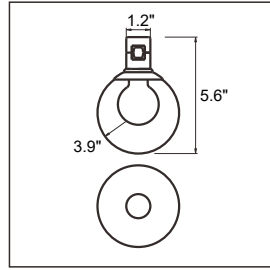

Orb Module C - 5W SES-M3-C-5-CCT