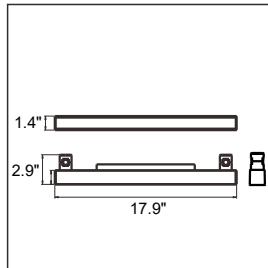

HEIGHT (m)	AVR E (lx)	CENTER E (lx)	DIAMETER (cm)
33.3°			
1.5	423	628	90
2	238	353	119
4	59	88	239
4.5	47	70	269
6	26	39	358

7W 532lm Ra:96

Bar Module S (DALI) - 15W SES-M3-S-15-CCT

Power	15W
CCT	3000K ● 4000K ● 6500K ○
Voltage	DC 48V
Output Lumens	1100 lm
CRI	>90
Material	Aluminum+PS
Color	Copper / White / Black
Life	50 000 H
Warranty	5 Years
Compatibility	32 x 80" DALI Matrix Kit