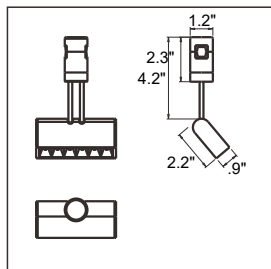

Club Module O - 6W SES-M3-O-6-CCT

Power	6W
CCT	3000K ● 4000K ● 6500K ○
Voltage	DC 24V
Output Lumens	300 lm
CRI	>90
Material	Aluminum+PS
Color	Copper / White / Black
Life	50 000 H
Warranty	5 Years