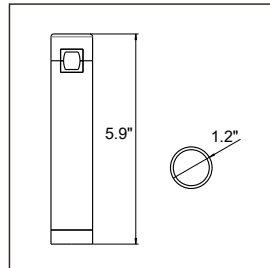

Cylinder Module D - 5W SES-M3-D-5-CCT