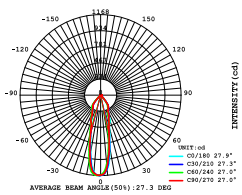

LED 3000K
CODE:AA8888888

HEIGHT (m)	AVR E (lx)	CENTER E (lx)	DIAMETER (cm)
109.8°			
1.5	9	29	427
2	5	16	569
4	1.2	4	1137
4.5	1	3	1280
6	0.6	2	1706

4W 176lm Ra:91

Cone Module B - 5W SES-M3-B-5-CCT-ANG

Power	5W
CCT	3000K ● 4000K ● 6500K ○
Voltage	DC 24V
Output Lumens	600 lm
CRI	>90
Material	Aluminum+Glass
Color	Copper / White / Black
Life	50 000 H
Warranty	5 Years

LED 3000K
CODE:AA8888888

HEIGHT (m)	AVR E (lx)	CENTER E (lx)	DIAMETER (cm)
27.2°			
1.5	364	519	73
2	205	292	97
4	51	73	194
4.5	40	58	218
6	23	32	290

7W 534lm Ra:97

LED 3000K
CODE:AA8888888

HEIGHT (m)	AVR E (lx)	CENTER E (lx)	DIAMETER (cm)
39°			
1.5	237	359	106
2	134	202	141
4	33	50	283
4.5	26	40	318
6	15	22	424