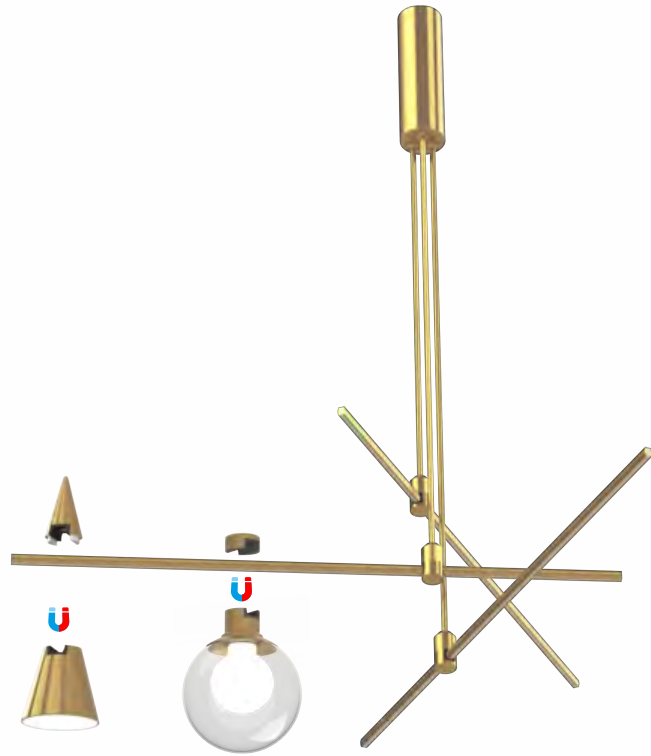

Cone Module J

Table Lamp Base

Floor Lamp Base

Adaptive Pendant

Cone Module J

Adaptive Pendant

Installation View

M3-ADAPTIVE-4-32