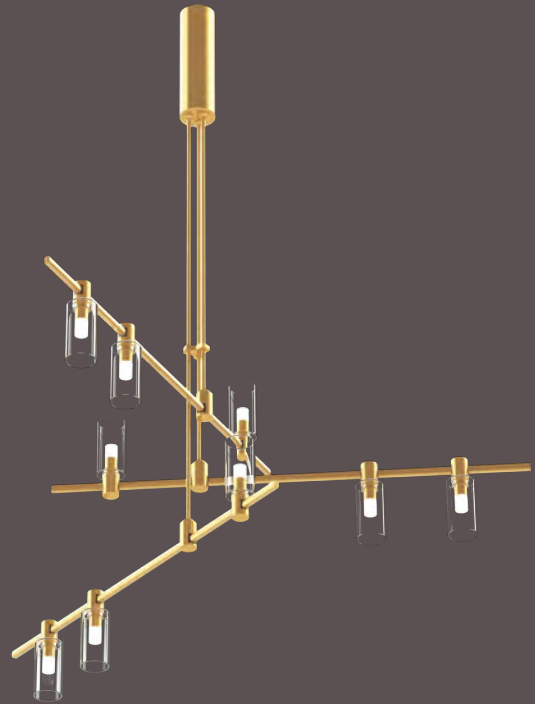

Cone Module J

Table Lamp Base

Floor Lamp Base

Adaptive Pendant

Cone Module J

Adaptive Pendant

Installation View

M3-ADAPTIVE-4-32