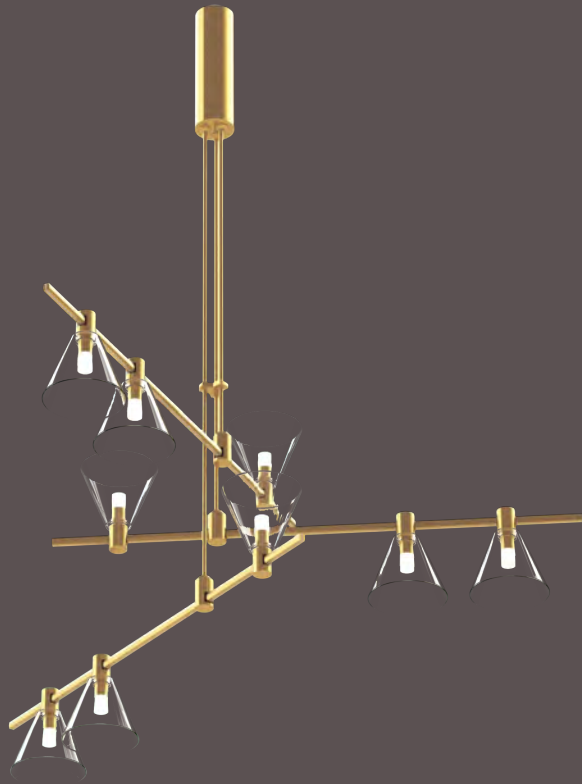

Cone Module J

Table Lamp Base

Floor Lamp Base

Adaptive Pendant

Cone Module J

Adaptive Pendant

Installation View

M3-ADAPTIVE-4-32