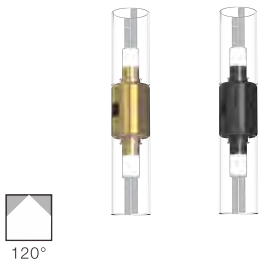

Lamp Module K - 8W SES-M3-K-8-CCT