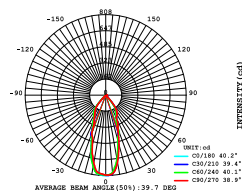

LED 3000K
CODE:AA8888888

HEIGHT (m)	AVR E (lx)	CENTER E (lx)	DIAMETER (cm)
109.8°			
1.5	9	29	427
2	5	16	569
4	1.2	4	1137
4.5	1	3	1280
6	0.6	2	1706

4W 176lm Ra:91

Cone Module B - 5W SES-M3-B-5-CCT-ANG

Power	5W
CCT	3000K ● 4000K ● 6500K ○
Voltage	DC 24V
Output Lumens	600 lm
CRI	>90
Material	Aluminum+Glass
Color	Copper / White / Black
Life	50 000 H
Warranty	5 Years

LED 3000K
CODE:AA8888888

HEIGHT (m)	AVR E (lx)	CENTER E (lx)	DIAMETER (cm)
27.2°			
1.5	364	519	73
2	205	292	97
4	51	73	194
4.5	40	58	218
6	23	32	290

7W 534lm Ra:97

LED 3000K
CODE:AA8888888

HEIGHT (m)	AVR E (lx)	CENTER E (lx)	DIAMETER (cm)
39°			
1.5	237	359	106
2	134	202	141
4	33	50	283
4.5	26	40	318
6	15	22	424