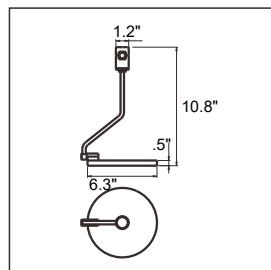

Disk Module N - 15W SES-M3-N-15-CCT

Power	15W
CCT	3000K ● 4000K ● 6500K ○
Voltage	DC 24V
Output Lumens	1100 lm
CRI	>90
Material	Aluminum+PS
Color	Copper / White / Black
Life	50 000 H
Warranty	5 Years