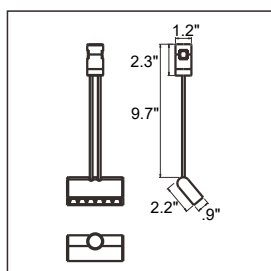

Club Module P - 6W SES-M3-P-6-CCT

Power	6W
CCT	3000K ● 4000K ● 6500K ○
Voltage	DC 24V
Output Lumens	300 lm
CRI	>90
Material	Aluminum+PS
Color	Copper / White / Black
Life	50 000 H
Warranty	5 Years