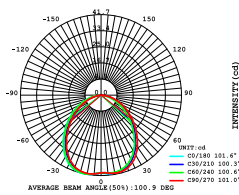

LED 3000K
CODE:AA8888888

HEIGHT (m)	AVR E (lx)	CENTER E (lx)	DIAMETER (cm)
27.2°			
1.5	364	519	73
2	205	292	97
4	51	73	194
4.5	40	58	218
6	23	32	290

7W 534lm Ra:97

LED 3000K
CODE:AA8888888

HEIGHT (m)	AVR E (lx)	CENTER E (lx)	DIAMETER (cm)
39°			
1.5	237	359	106
2	134	202	141
4	33	50	283
4.5	26	40	318
6	15	22	424

● **LED 3000K**
CODE:AA8888888

HEIGHT (m)	AVR E (lx)	CENTER E (lx)	DIAMETER (cm)
106.7°			
1.5	8	24	403
2	4	13	538
4	1	3.3	1075
4.5	0.9	2.6	1210
6	0.5	1.5	1613

4W 178lm Ra:96

Cylinder Module D - 5W SES-M3-D-5-CCT

Power	5W
CCT	3000K ● 4000K ● 6500K ○
Voltage	DC 24V
Output Lumens	300 lm
CRI	>90
Material	Aluminum+PMMA
Color	Copper / White / Black
Life	50 000 H
Warranty	5 Years

● **LED 3000K**
CODE:AA8888888

HEIGHT (m)	AVR E (lx)	CENTER E (lx)	DIAMETER (cm)
101°			
1.5	7	18	364
2	4	10	485
4	1	2.5	971
4.5	0.8	2	1092
6	0.4	1.1	1456