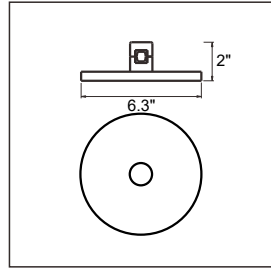

Disk Module M - 15W SES-M3-M-15-CCT

Power	15W
CCT	3000K ● 4000K ● 6500K ○
Voltage	DC 24V
Output Lumens	1100 lm
CRI	>90
Material	Aluminum+PS
Color	Copper / White / Black
Life	50 000 H
Warranty	5 Years