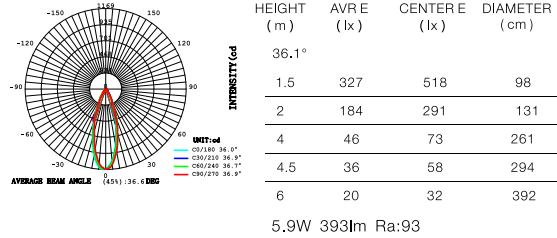

LED 4000K
CODE:AA8888888