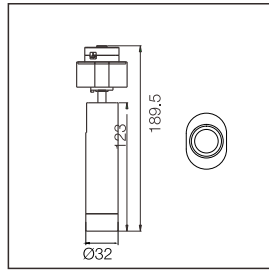

HEIGHT (m)	AVR E (lx)	CENTER E (lx)	DIAMETER (cm)
1.5	2499	3096	32
2	1406	1742	43
4	351	435	87
4.5	278	344	97
6	156	194	130

8.7W 475lm Ra:92

LED 4000K
CODE:AA8888888

HEIGHT (m)	AVR E (lx)	CENTER E (lx)	DIAMETER (cm)
1.5	1105	1198	33
2	622	674	44
4	155	168	87
4.5	123	133	98
6	69	75	131

HEIGHT (m)	AVR E (lx)	CENTER E (lx)	DIAMETER (cm)
33.4°			
1.5	234	348	90
2	131	196	120
4	33	49	240
4.5	26	39	270
6	15	22	360

5.8W 275lm Ra:92

LED 4000K
CODE:AA8888888

HEIGHT (m)	AVR E (lx)	CENTER E (lx)	DIAMETER (cm)
29.5°			
1.5	305	445	69
2	172	250	92
4	43	63	184
4.5	34	49	207
6	19	28	276

5.5W 310lm Ra:91

LED 3000K
CODE:AA8888888

HEIGHT (m)	AVR E (lx)	CENTER E (lx)	DIAMETER (cm)
33.6°			
1.5	174	250	90
2	98	141	121
4	25	35	241
4.5	19	28	271
6	11	16	362

5.6W 283lm Ra:91

LED 4000K
CODE:AA8888888

HEIGHT (m)	AVR E (lx)	CENTER E (lx)	DIAMETER (cm)
34.3°			
1.5	251	381	92
2	141	214	123
4	35	54	247
4.5	28	42	277
6	16	24	370

5.3W 328lm Ra:92

Track Head - 10W SES-MSF-10-CCT

- Power** 10W
- CCT** 3000K ● 4000K ●
- Voltage** DC48V
- Output Lumens** 800 lm
- CRI** >90
- Material** Aluminum
- Color** Black / White
- Life** 30 000 H
- Warranty** 3 Years