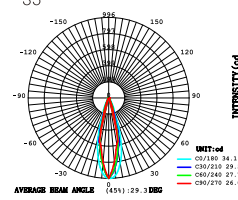

HEIGHT (m)	AVR E (lx)	CENTER E (lx)	DIAMETER (cm)
1.5	2499	3096	32
2	1406	1742	43
4	351	435	87
4.5	278	344	97
6	156	194	130

8.7W 475lm Ra:92

LED 4000K
CODE:AA8888888

HEIGHT (m)	AVR E (lx)	CENTER E (lx)	DIAMETER (cm)
1.5	1105	1198	33
2	622	674	44
4	155	168	87
4.5	123	133	98
6	69	75	131

HEIGHT (m)	AVR E (lx)	CENTER E (lx)	DIAMETER (cm)
33.4°			
1.5	234	348	90
2	131	196	120
4	33	49	240
4.5	26	39	270
6	15	22	360

5.8W 275lm Ra:92

LED 4000K
CODE:AA8888888

HEIGHT (m)	AVR E (lx)	CENTER E (lx)	DIAMETER (cm)
29.5°			
1.5	305	445	69
2	172	250	92
4	43	63	184
4.5	34	49	207
6	19	28	276