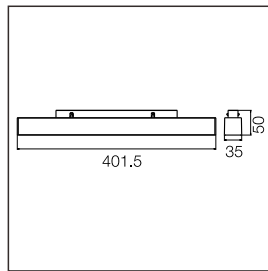

Frosted Light Bar - 22W SES-MMD-22-CCT