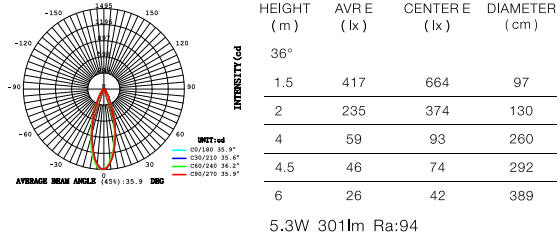

LED 3000K
CODE:AA8888888