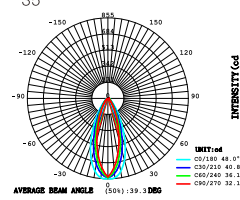

LED 4000K
CODE:AA8888888

HEIGHT (m)	AVR E (lx)	CENTER E (lx)	DIAMETER (cm)
1.5	274	377	88
2	154	212	118
4	39	53	236
4.5	30	42	265
6	17	24	353

9.3W 655lm Ra:93