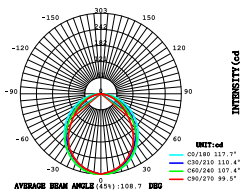

HEIGHT (m)	AVR E (lx)	CENTER E (lx)	DIAMETER (cm)
100°			
1.5	51	134	358
2	29	75	477
4	7	19	954
4.5	6	15	1073
6	3	8	1431

15.6W 890lm Ra:94

LED 4000K
CODE:AA8888888

HEIGHT (m)	AVR E (lx)	CENTER E (lx)	DIAMETER (cm)
109.2°			
1.5	44	137	422
2	25	77	563
4	6	19	1126
4.5	5	15	1266
6	3	9	1689

LED 3000K
CODE:AA8888888

HEIGHT (m)	AVR E (lx)	CENTER E (lx)	DIAMETER (cm)
99.3°			
1.5	13	34	353
2	7	19	471
4	2	5	941
4.5	2	4	1059
6	1	2	1412

14.9W 669lm Ra:93

LED 4000K
CODE:AA8888888

HEIGHT (m)	AVR E (lx)	CENTER E (lx)	DIAMETER (cm)
97.9°			
1.5	39	102	345
2	22	57	459
4	6	14	919
4.5	4	11	1034
6	2	6	1378