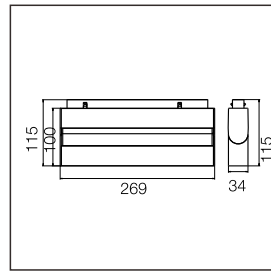

Axis Light Bar - 15W SES-MMB-15-CCT