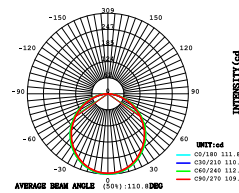

HEIGHT (m)	AVR E (lx)	CENTER E (lx)	DIAMETER (cm)
100°			
1.5	51	134	358
2	29	75	477
4	7	19	954
4.5	6	15	1073
6	3	8	1431

15.6W 890lm Ra:94

LED 4000K
CODE:AA8888888

HEIGHT (m)	AVR E (lx)	CENTER E (lx)	DIAMETER (cm)
109.2°			
1.5	44	137	422
2	25	77	563
4	6	19	1126
4.5	5	15	1266
6	3	9	1689

LED 3000K
CODE:AA8888888

HEIGHT (m)	AVR E (lx)	CENTER E (lx)	DIAMETER (cm)
99.3°			
1.5	13	34	353
2	7	19	471
4	2	5	941
4.5	2	4	1059
6	1	2	1412

14.9W 669lm Ra:93

LED 4000K
CODE:AA8888888

HEIGHT (m)	AVR E (lx)	CENTER E (lx)	DIAMETER (cm)
97.9°			
1.5	39	102	345
2	22	57	459
4	6	14	919
4.5	4	11	1034
6	2	6	1378

15.3W 703lm Ra:91

Frosted Axis Light Bar - 22W SES-MME-22-CCT

Power	22W
CCT	3000K ● 4000K ●
Voltage	DC48V
Output Lumens	1760 lm
CRI	>90
Material	Aluminum
Color	Black
Life	30 000 H
Warranty	3 Years

LED 3000K
CODE:AA8888888