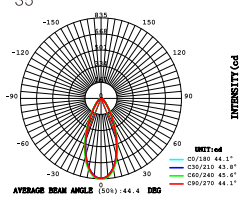

- **Power** 10W
- **CCT** 3000K ● 4000K ●
- **Voltage** DC48V
- **Output Lumens** 400 lm
- **CRI** >90
- **Material** Aluminum
- **Color** Black / White
- **Life** 30 000 H
- **Warranty** 3 Years

LED 3000K
CODE:AA8888888

HEIGHT (m)	AVR E (lx)	CENTER E (lx)	DIAMETER (cm)
1.5	242	371	122
2	136	209	162
4	34	52	324
4.5	27	41	365
6	15	23	487

9.6W 596lm Ra:93