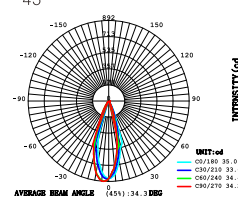

HEIGHT (m)	AVR E (lx)	CENTER E (lx)	DIAMETER (cm)
33.4°			
1.5	234	348	90
2	131	196	120
4	33	49	240
4.5	26	39	270
6	15	22	360

5.8W 275lm Ra:92

LED 4000K
CODE:AA8888888

HEIGHT (m)	AVR E (lx)	CENTER E (lx)	DIAMETER (cm)
29.5°			
1.5	305	445	69
2	172	250	92
4	43	63	184
4.5	34	49	207
6	19	28	276

5.5W 310lm Ra:91

LED 3000K
CODE:AA8888888

HEIGHT (m)	AVR E (lx)	CENTER E (lx)	DIAMETER (cm)
33.6°			
1.5	174	250	90
2	98	141	121
4	25	35	241
4.5	19	28	271
6	11	16	362

5.6W 283lm Ra:91

LED 4000K
CODE:AA8888888

HEIGHT (m)	AVR E (lx)	CENTER E (lx)	DIAMETER (cm)
34.3°			
1.5	251	381	92
2	141	214	123
4	35	54	247
4.5	28	42	277
6	16	24	370

5.3W 328lm Ra:92

Track Head - 10W SES-MSF-10-CCT

- Power** 10W
- CCT** 3000K ● 4000K ●
- Voltage** DC48V
- Output Lumens** 800 lm
- CRI** >90
- Material** Aluminum
- Color** Black / White
- Life** 30 000 H
- Warranty** 3 Years