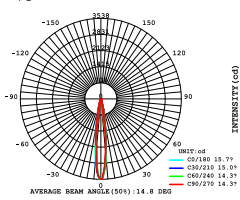

Power	15W
CCT	3000K ● 4000K ●
Voltage	DC24V
Output Lumens	1200 lm
CRI	>90
Material	Aluminum
Color	Black
Life	30 000 H
Warranty	3 Years

LED 3000K
CODE:AA8888888

HEIGHT (m)	AVR E (lx)	CENTER E (lx)	DIAMETER (cm)
14,2°			
1.5	1117	1584	37
2	628	891	50
4	157	223	99
4.5	124	176	112
6	70	99	149

5.2W 266lm Ra:93