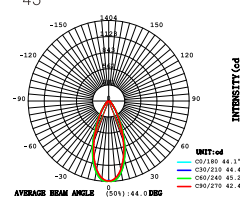

HEIGHT (m)	AVR E (lx)	CENTER E (lx)	DIAMETER (cm)
1.5	421	617	117
2	237	347	156
4	59	87	313
4.5	47	69	352
6	26	39	469

15.2W 922lm Ra:92

Double Track Head - 10W SES-MSF-5*2-CCT

- Power** 10W
- CCT** 3000K ● 4000K ●
- Voltage** DC48V
- Output Lumens** 400 lm
- CRI** >90
- Material** Aluminum
- Color** Black / White
- Life** 30 000 H
- Warranty** 3 Years