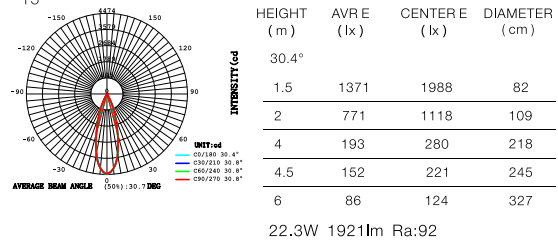

LED 4000K
CODE:AA8888888