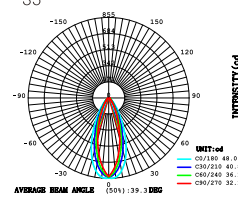

LED 4000K
CODE:AA8888888

HEIGHT (m)	AVR E (lx)	CENTER E (lx)	DIAMETER (cm)
1.5	274	377	88
2	154	212	118
4	39	53	236
4.5	30	42	265
6	17	24	353

9.3W 655lm Ra:93