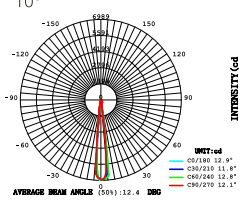

- **Power** 8W
- **CCT** 3000K ● 4000K ●
- **Voltage** DC48V
- **Output Lumens** 640 lm
- **CRI** >90
- **Material** Aluminum
- **Color** Black / White
- **Life** 30 000 H
- **Warranty** 3 Years

LED 3000K
CODE:AA8888888