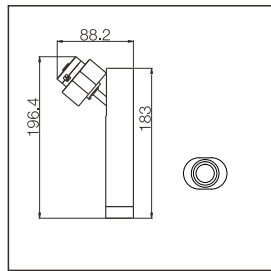

Track Head - 15W SES-MSF-15-CCT