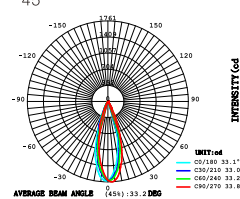

HEIGHT (m)	AVR E (lx)	CENTER E (lx)	DIAMETER (cm)
1.5	506	774	90
2	285	746	120
4	71	109	240
4.5	56	86	269
6	32	48	359

9.5W 666lm Ra:92

Orb Light - 5W SES-ORB-5-CCT

Power	5W
CCT	3000K ● 4000K ●
Voltage	DC24V
Output Lumens	400 lm
CRI	>90
Material	Aluminum+Glass
Color	Black
Life	30 000 H
Warranty	3 Years