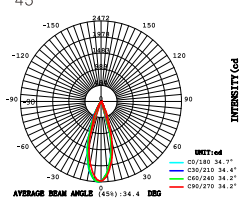

LED 3000K
CODE:AA8888888

HEIGHT (m)	AVR E (lx)	CENTER E (lx)	DIAMETER (cm)
1.5	710	1091	93
2	400	614	124
4	100	153	248
4.5	79	121	279
6	44	68	372

9.8W 609lm Ra:91