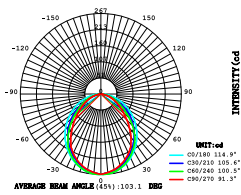

HEIGHT (m)	AVR E (lx)	CENTER E (lx)	DIAMETER (cm)
100°			
1.5	51	134	358
2	29	75	477
4	7	19	954
4.5	6	15	1073
6	3	8	1431

15.6W 890lm Ra:94

LED 4000K
CODE:AA8888888

HEIGHT (m)	AVR E (lx)	CENTER E (lx)	DIAMETER (cm)
109.2°			
1.5	44	137	422
2	25	77	563
4	6	19	1126
4.5	5	15	1266
6	3	9	1689

HEIGHT (m)	AVR E (lx)	CENTER E (lx)	DIAMETER (cm)
100°			
1.5	52	117	309
2	29	66	412
4	7	17	824
4.5	6	13	927
6	3	7	1236

15.4W 601m Ra:93

LED 4000K
CODE:AA8888888

HEIGHT (m)	AVR E (lx)	CENTER E (lx)	DIAMETER (cm)
109.2°			
1.5	20	73	486
2	11	41	648
4	3	10	1296
4.5	2	8	1458
6	1	5	1944