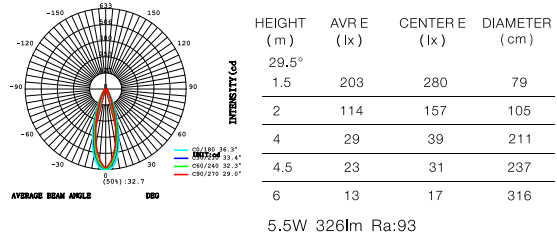

LED 4000K
CODE:AA8888888