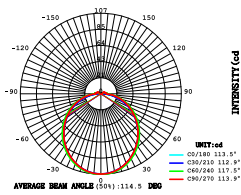

HEIGHT (m)	AVR E (lx)	CENTER E (lx)	DIAMETER (cm)
100°			
1.5	51	134	358
2	29	75	477
4	7	19	954
4.5	6	15	1073
6	3	8	1431

15.6W 890lm Ra:94

LED 4000K
CODE:AA8888888

HEIGHT (m)	AVR E (lx)	CENTER E (lx)	DIAMETER (cm)
109.2°			
1.5	44	137	422
2	25	77	563
4	6	19	1126
4.5	5	15	1266
6	3	9	1689

HEIGHT (m)	AVR E (lx)	CENTER E (lx)	DIAMETER (cm)
100°			
1.5	52	117	309
2	29	66	412
4	7	17	824
4.5	6	13	927
6	3	7	1236

15.4W 601m Ra:93

LED 4000K
CODE:AA8888888

HEIGHT (m)	AVR E (lx)	CENTER E (lx)	DIAMETER (cm)
109.2°			
1.5	20	73	486
2	11	41	648
4	3	10	1296
4.5	2	8	1458
6	1	5	1944

HEIGHT (m)	AVR E (lx)	CENTER E (lx)	DIAMETER (cm)
113.4°			
1.5	14	47	457
2	8	27	609
4	2	7	1219
4.5	2	5	1371
6	1	3	1828

22.2W 890lm Ra:93

LED 4000K
CODE:AA8888888

HEIGHT (m)	AVR E (lx)	CENTER E (lx)	DIAMETER (cm)
112.6°			
1.5	32	104	450
2	18	59	599
4	4	15	1199
4.5	4	12	1348
6	2	7	1798