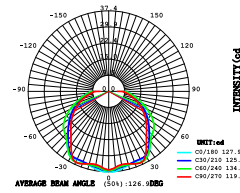

LED 4000K
CODE:AA8888888

HEIGHT (m)	AVR E (lx)	CENTER E (lx)	DIAMETER (cm)
122.4°			
1.5	4	16	546
2	2	9	728
4	0.6	2.3	1455
4.5	0.5	1.8	1637
6	0.3	1	2183

5.3W 267lm Ra:91