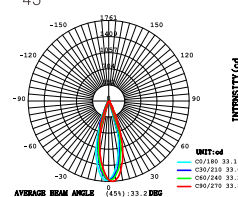

LED 4000K
CODE:AA8888888

HEIGHT (m)	AVR E (lx)	CENTER E (lx)	DIAMETER (cm)
1.5	506	774	90
2	285	746	120
4	71	109	240
4.5	56	86	269
6	32	48	359

9.5W 666lm Ra:92