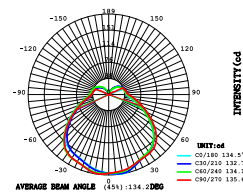

HEIGHT (m)	AVR E (lx)	CENTER E (lx)	DIAMETER (cm)
1.5	14	83	709
2	8	47	945
4	1.9	12	1890
4.5	1.5	9	2126
6	0.9	5	2835

16W 650lm Ra:93