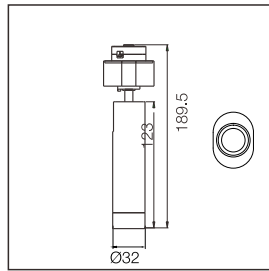

HEIGHT (m)	AVR E (lx)	CENTER E (lx)	DIAMETER (cm)
100°			
1.5	52	117	309
2	29	66	412
4	7	17	824
4.5	6	13	927
6	3	7	1236

15.4W 601m Ra:93

LED 4000K
CODE:AA8888888

HEIGHT (m)	AVR E (lx)	CENTER E (lx)	DIAMETER (cm)
109.2°			
1.5	20	73	486
2	11	41	648
4	3	10	1296
4.5	2	8	1458
6	1	5	1944

HEIGHT (m)	AVR E (lx)	CENTER E (lx)	DIAMETER (cm)
113.4°			
1.5	14	47	457
2	8	27	609
4	2	7	1219
4.5	2	5	1371
6	1	3	1828

22.2W 890lm Ra:93

LED 4000K
CODE:AA8888888

HEIGHT (m)	AVR E (lx)	CENTER E (lx)	DIAMETER (cm)
112.6°			
1.5	32	104	450
2	18	59	599
4	4	15	1199
4.5	4	12	1348
6	2	7	1798

5.2W 266lm Ra:93

LED 3000K
CODE:AA8888888

HEIGHT (m)	AVR E (lx)	CENTER E (lx)	DIAMETER (cm)
22°			
1.5	1119	1533	58
2	629	862	78
4	157	216	156
4.5	124	170	175
6	70	96	233

5.2W 286lm Ra:93

Spotlight Track Head - 8W SES-MSM-8-CCT

HEIGHT (m)	AVR E (lx)	CENTER E (lx)	DIAMETER (cm)
1.5	2499	3096	32
2	1406	1742	43
4	351	435	87
4.5	278	344	97
6	156	194	130

8.7W 475lm Ra:92

LED 4000K
CODE:AA8888888

HEIGHT (m)	AVR E (lx)	CENTER E (lx)	DIAMETER (cm)
1.5	1105	1198	33
2	622	674	44
4	155	168	87
4.5	123	133	98
6	69	75	131