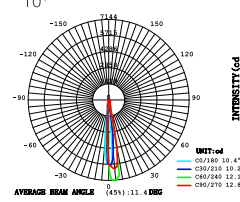

HEIGHT (m)	AVR E (lx)	CENTER E (lx)	DIAMETER (cm)
1.5	2499	3096	32
2	1406	1742	43
4	351	435	87
4.5	278	344	97
6	156	194	130

8.7W 475lm Ra:92

LED 4000K
CODE:AA8888888

HEIGHT (m)	AVR E (lx)	CENTER E (lx)	DIAMETER (cm)
1.5	1105	1198	33
2	622	674	44
4	155	168	87
4.5	123	133	98
6	69	75	131