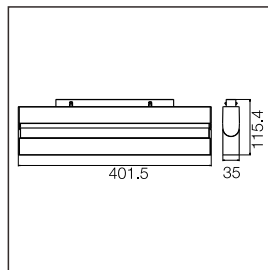

Frosted Axis Light Bar - 22W SES-MME-22-CCT