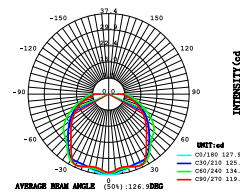

HEIGHT (m)	AVR E (lx)	CENTER E (lx)	DIAMETER (cm)
1.5	506	774	90
2	285	746	120
4	71	109	240
4.5	56	86	269
6	32	48	359

9.5W 666lm Ra:92

Orb Light - 5W SES-ORB-5-CCT

Power	5W
CCT	3000K ● 4000K ●
Voltage	DC24V
Output Lumens	400 lm
CRI	>90
Material	Aluminum+Glass
Color	Black
Life	30 000 H
Warranty	3 Years

LED 3000K
CODE:AA8888888

HEIGHT (m)	AVR E (lx)	CENTER E (lx)	DIAMETER (cm)
111.4°			
1.5	9	36	440
2	5	20	587
4	1.3	5	1174
4.5	1	4	1320
6	0.6	2	1760

4.9W 235lm Ra:92

LED 4000K
CODE:AA8888888

HEIGHT (m)	AVR E (lx)	CENTER E (lx)	DIAMETER (cm)
122.4°			
1.5	4	16	546
2	2	9	728
4	0.6	2.3	1455
4.5	0.5	1.8	1637
6	0.3	1	2183

HEIGHT (m)	AVR E (lx)	CENTER E (lx)	DIAMETER (cm)
111.4°			
1.5	9	36	440
2	5	20	587
4	1.3	5	1174
4.5	1	4	1320
6	0.6	2	1760

4.9W 235lm Ra:92

LED 4000K
CODE:AA8888888

HEIGHT (m)	AVR E (lx)	CENTER E (lx)	DIAMETER (cm)
122.4°			
1.5	4	16	546
2	2	9	728
4	0.6	2.3	1455
4.5	0.5	1.8	1637
6	0.3	1	2183