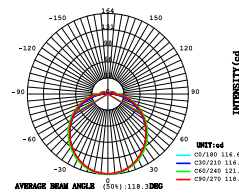

HEIGHT (m)	AVR E (lx)	CENTER E (lx)	DIAMETER (cm)
100°			
1.5	51	134	358
2	29	75	477
4	7	19	954
4.5	6	15	1073
6	3	8	1431

15.6W 890lm Ra:94

LED 4000K
CODE:AA8888888

HEIGHT (m)	AVR E (lx)	CENTER E (lx)	DIAMETER (cm)
109.2°			
1.5	44	137	422
2	25	77	563
4	6	19	1126
4.5	5	15	1266
6	3	9	1689

HEIGHT (m)	AVR E (lx)	CENTER E (lx)	DIAMETER (cm)
100°			
1.5	52	117	309
2	29	66	412
4	7	17	824
4.5	6	13	927
6	3	7	1236

15.4W 601m Ra:93

LED 4000K
CODE:AA8888888

HEIGHT (m)	AVR E (lx)	CENTER E (lx)	DIAMETER (cm)
109.2°			
1.5	20	73	486
2	11	41	648
4	3	10	1296
4.5	2	8	1458
6	1	5	1944