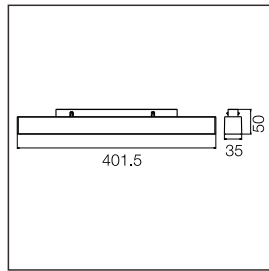

Light Bar - 22W SES-MMA-22-CCT