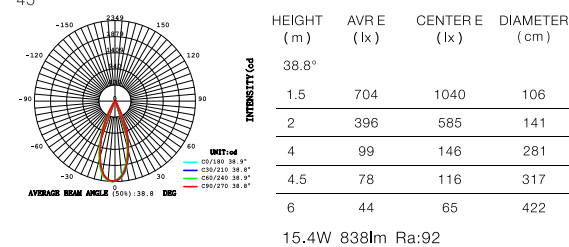

LED 3000K
CODE:AA8888888