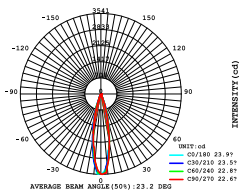

LED 3000K
CODE:AA8888888

HEIGHT (m)	AVR E (lx)	CENTER E (lx)	DIAMETER (cm)
22°			
1.5	1119	1533	58
2	629	862	78
4	157	216	156
4.5	124	170	175
6	70	96	233

5.2W 286lm Ra:93