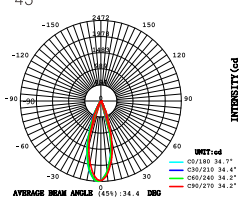

LED 3000K
CODE:AA8888888

HEIGHT (m)	AVR E (lx)	CENTER E (lx)	DIAMETER (cm)
1.5	710	1091	93
2	400	614	124
4	100	153	248
4.5	79	121	279
6	44	68	372

9.8W 609lm Ra:91