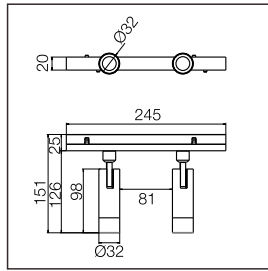

HEIGHT (m)	AVR E (lx)	CENTER E (lx)	DIAMETER (cm)
33.4°			
1.5	234	348	90
2	131	196	120
4	33	49	240
4.5	26	39	270
6	15	22	360

5.8W 275lm Ra:92

LED 4000K
CODE:AA8888888

HEIGHT (m)	AVR E (lx)	CENTER E (lx)	DIAMETER (cm)
29.5°			
1.5	305	445	69
2	172	250	92
4	43	63	184
4.5	34	49	207
6	19	28	276

HEIGHT (m)	AVR E (lx)	CENTER E (lx)	DIAMETER (cm)
1.5	421	617	117
2	237	347	156
4	59	87	313
4.5	47	69	352
6	26	39	469

15.2W 922lm Ra:92

Double Track Head - 10W SES-MSF-5*2-CCT

- Power** 10W
- CCT** 3000K ● 4000K ●
- Voltage** DC48V
- Output Lumens** 400 lm
- CRI** >90
- Material** Aluminum
- Color** Black / White
- Life** 30 000 H
- Warranty** 3 Years