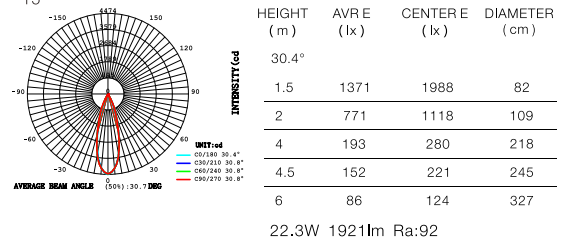

LED 4000K
CODE:AA8888888