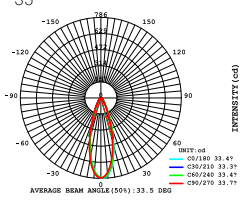

HEIGHT (m)	AVR E (lx)	CENTER E (lx)	DIAMETER (cm)
1.5	2499	3096	32
2	1406	1742	43
4	351	435	87
4.5	278	344	97
6	156	194	130

8.7W 475lm Ra:92

LED 4000K
CODE:AA8888888

HEIGHT (m)	AVR E (lx)	CENTER E (lx)	DIAMETER (cm)
1.5	1105	1198	33
2	622	674	44
4	155	168	87
4.5	123	133	98
6	69	75	131

HEIGHT (m)	AVR E (lx)	CENTER E (lx)	DIAMETER (cm)
33.4°			
1.5	234	348	90
2	131	196	120
4	33	49	240
4.5	26	39	270
6	15	22	360

5.8W 275lm Ra:92

LED 4000K
CODE:AA8888888

HEIGHT (m)	AVR E (lx)	CENTER E (lx)	DIAMETER (cm)
29.5°			
1.5	305	445	69
2	172	250	92
4	43	63	184
4.5	34	49	207
6	19	28	276