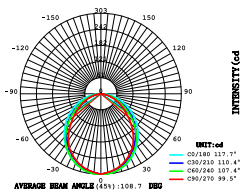

LED 3000K
CODE:AA8888888

HEIGHT (m)	AVR E (lx)	CENTER E (lx)	DIAMETER (cm)
99.3°			
1.5	13	34	353
2	7	19	471
4	2	5	941
4.5	2	4	1059
6	1	2	1412

14.9W 669lm Ra:93

LED 4000K
CODE:AA8888888

HEIGHT (m)	AVR E (lx)	CENTER E (lx)	DIAMETER (cm)
97.9°			
1.5	39	102	345
2	22	57	459
4	6	14	919
4.5	4	11	1034
6	2	6	1378

HEIGHT (m)	AVR E (lx)	CENTER E (lx)	DIAMETER (cm)
100°			
1.5	51	134	358
2	29	75	477
4	7	19	954
4.5	6	15	1073
6	3	8	1431

15.6W 890lm Ra:94

LED 4000K
CODE:AA8888888

HEIGHT (m)	AVR E (lx)	CENTER E (lx)	DIAMETER (cm)
109.2°			
1.5	44	137	422
2	25	77	563
4	6	19	1126
4.5	5	15	1266
6	3	9	1689