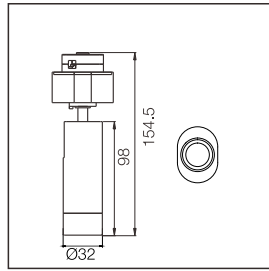

Track Head - 5W SES-MSF-5-CCT