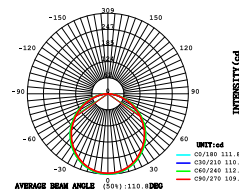

LED 3000K
CODE:AA8888888

HEIGHT (m)	AVR E (lx)	CENTER E (lx)	DIAMETER (cm)
99.3°			
1.5	13	34	353
2	7	19	471
4	2	5	941
4.5	2	4	1059
6	1	2	1412

14.9W 669lm Ra:93

LED 4000K
CODE:AA8888888

HEIGHT (m)	AVR E (lx)	CENTER E (lx)	DIAMETER (cm)
97.9°			
1.5	39	102	345
2	22	57	459
4	6	14	919
4.5	4	11	1034
6	2	6	1378

15.3W 703lm Ra:91

Frosted Light Bar - 22W SES-MMD-22-CCT

Power	22W
CCT	3000K ● 4000K ●
Voltage	DC48V
Output Lumens	1760 lm
CRI	>90
Material	Aluminum
Color	Black
Life	30 000 H
Warranty	3 Years

LED 3000K
CODE:AA8888888

HEIGHT (m)	AVR E (lx)	CENTER E (lx)	DIAMETER (cm)
100°			
1.5	51	134	358
2	29	75	477
4	7	19	954
4.5	6	15	1073
6	3	8	1431

15.6W 890lm Ra:94

LED 4000K
CODE:AA8888888

HEIGHT (m)	AVR E (lx)	CENTER E (lx)	DIAMETER (cm)
109.2°			
1.5	44	137	422
2	25	77	563
4	6	19	1126
4.5	5	15	1266
6	3	9	1689