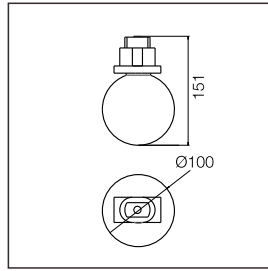

HEIGHT (m)	AVR E (lx)	CENTER E (lx)	DIAMETER (cm)
1.5	421	617	117
2	237	347	156
4	59	87	313
4.5	47	69	352
6	26	39	469

15.2W 922lm Ra:92

Double Track Head - 10W SES-MSF-5*2-CCT

- Power** 10W
- CCT** 3000K ● 4000K ●
- Voltage** DC48V
- Output Lumens** 400 lm
- CRI** >90
- Material** Aluminum
- Color** Black / White
- Life** 30 000 H
- Warranty** 3 Years

LED 3000K
CODE:AA8888888

HEIGHT (m)	AVR E (lx)	CENTER E (lx)	DIAMETER (cm)
1.5	242	371	122
2	136	209	162
4	34	52	324
4.5	27	41	365
6	15	23	487

9.6W 596lm Ra:93

LED 4000K
CODE:AA8888888

HEIGHT (m)	AVR E (lx)	CENTER E (lx)	DIAMETER (cm)
1.5	274	377	88
2	154	212	118
4	39	53	236
4.5	30	42	265
6	17	24	353

9.3W 655lm Ra:93

LED 3000K
CODE:AA8888888

HEIGHT (m)	AVR E (lx)	CENTER E (lx)	DIAMETER (cm)
1.5	710	1091	93
2	400	614	124
4	100	153	248
4.5	79	121	279
6	44	68	372

9.8W 609lm Ra:91

LED 4000K
CODE:AA8888888

HEIGHT (m)	AVR E (lx)	CENTER E (lx)	DIAMETER (cm)
1.5	506	774	90
2	285	746	120
4	71	109	240
4.5	56	86	269
6	32	48	359

9.5W 666lm Ra:92

Orb Light - 5W SES-ORB-5-CCT

Power	5W
CCT	3000K ● 4000K ●
Voltage	DC24V
Output Lumens	400 lm
CRI	>90
Material	Aluminum+Glass
Color	Black
Life	30 000 H
Warranty	3 Years