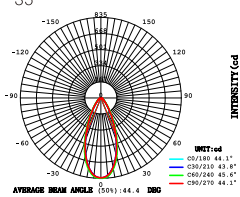

- **Power** 10W
- **CCT** 3000K ● 4000K ●
- **Voltage** DC48V
- **Output Lumens** 800 lm
- **CRI** >90
- **Material** Aluminum
- **Color** Black / White
- **Life** 30 000 H
- **Warranty** 3 Years

LED 3000K
CODE:AA8888888

HEIGHT (m)	AVR E (lx)	CENTER E (lx)	DIAMETER (cm)
1.5	242	371	122
2	136	209	162
4	34	52	324
4.5	27	41	365
6	15	23	487

9.6W 596lm Ra:93