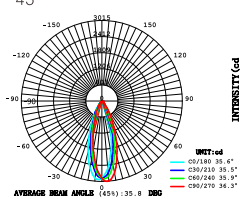

LED 3000K
CODE:AA8888888

HEIGHT (m)	AVR E (lx)	CENTER E (lx)	DIAMETER (cm)
1.5	825	1292	99
2	464	727	132
4	116	182	263
4.5	92	144	296
6	52	81	395

15.5W 892lm Ra:93