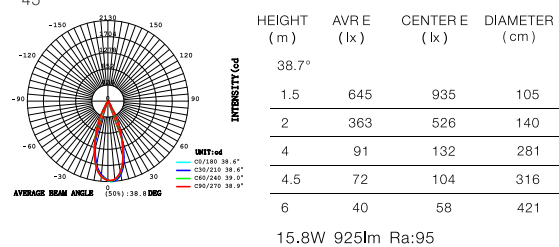

LED 4000K
CODE:AA8888888