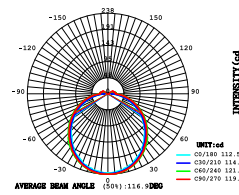

HEIGHT (m)	AVR E (lx)	CENTER E (lx)	DIAMETER (cm)
100°			
1.5	51	134	358
2	29	75	477
4	7	19	954
4.5	6	15	1073
6	3	8	1431

15.6W 890lm Ra:94

LED 4000K
CODE:AA8888888

HEIGHT (m)	AVR E (lx)	CENTER E (lx)	DIAMETER (cm)
109.2°			
1.5	44	137	422
2	25	77	563
4	6	19	1126
4.5	5	15	1266
6	3	9	1689

HEIGHT (m)	AVR E (lx)	CENTER E (lx)	DIAMETER (cm)
100°			
1.5	52	117	309
2	29	66	412
4	7	17	824
4.5	6	13	927
6	3	7	1236

15.4W 601m Ra:93

LED 4000K
CODE:AA8888888

HEIGHT (m)	AVR E (lx)	CENTER E (lx)	DIAMETER (cm)
109.2°			
1.5	20	73	486
2	11	41	648
4	3	10	1296
4.5	2	8	1458
6	1	5	1944

HEIGHT (m)	AVR E (lx)	CENTER E (lx)	DIAMETER (cm)
113.4°			
1.5	14	47	457
2	8	27	609
4	2	7	1219
4.5	2	5	1371
6	1	3	1828

22.2W 890lm Ra:93

LED 4000K
CODE:AA8888888

HEIGHT (m)	AVR E (lx)	CENTER E (lx)	DIAMETER (cm)
112.6°			
1.5	32	104	450
2	18	59	599
4	4	15	1199
4.5	4	12	1348
6	2	7	1798