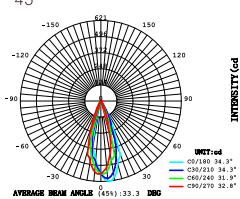

LED 3000K
CODE:AA8888888

HEIGHT (m)	AVR E (lx)	CENTER E (lx)	DIAMETER (cm)
33.6°			
1.5	174	250	90
2	98	141	121
4	25	35	241
4.5	19	28	271
6	11	16	362

5.6W 283lm Ra:91