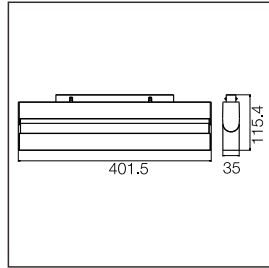

Axis Light Bar - 22W SES-MMB-22-CCT