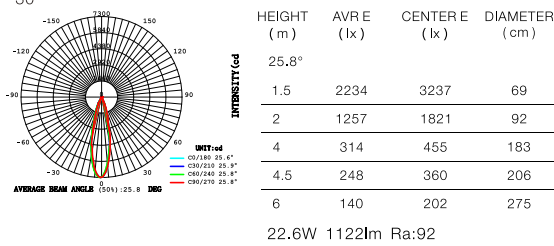

LED 3000K
CODE:AA8888888